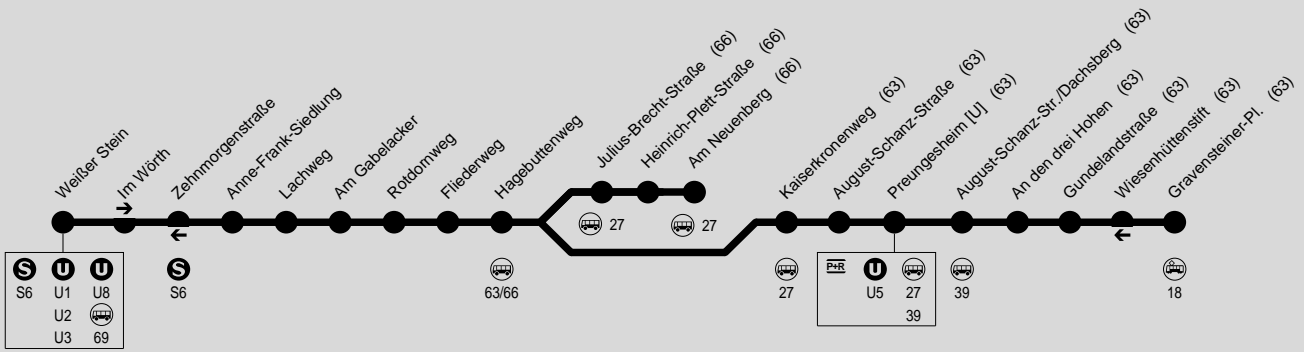

63/66

63: Eschersh. Weißer Stein → Preungesh. Gravenst.-Platz 66: Eschersh. Weißer Stein → Berkersheim Am Neuenberg

Veolia Verkehr Rhein-Main GmbH, Flinschstr. 22, 60388 Frankfurt, Tel.: (069) 42 09 69-0

1040

Montag - Freitag

Linie	63	63	66	63	66	63	66	63	66	63	66	63	66	63	66	63	66	63	66
Weißer Stein	4.12	4.37	4.52	5.07	5.22	5.37	5.52	6.08	6.23	6.38	6.45	6.53	7.00	7.08	7.15	7.23	7.30	7.38	7.45
Im Wörth	4.13	4.38	4.53	5.08	5.23	5.38	5.53	6.09	6.24	6.39	6.46	6.54	7.01	7.09	7.16	7.24	7.31	7.39	7.46
Anne-Frank-Siedlung	4.14	4.39	4.54	5.09	5.24	5.39	5.54	6.10	6.25	6.40	6.47	6.55	7.02	7.10	7.17	7.25	7.32	7.40	7.47
Lachweg	4.15	4.40	4.55	5.10	5.25	5.40	5.55	6.11	6.26	6.41	6.48	6.56	7.03	7.11	7.18	7.26	7.33	7.41	7.48
Am Gabelacker	4.16	4.41	4.56	5.11	5.26	5.41	5.56	6.12	6.27	6.42	6.49	6.57	7.04	7.12	7.19	7.27	7.34	7.42	7.49
Rotdornweg	4.17	4.42	4.57	5.12	5.27	5.42	5.57	6.13	6.28	6.43	6.50	6.58	7.05	7.13	7.20	7.28	7.35	7.43	7.50
Fliederweg	4.18	4.43	4.58	5.13	5.28	5.43	5.58	6.14	6.29	6.44	6.51	6.59	7.06	7.14	7.21	7.29	7.36	7.44	7.51
Hagebuttenweg	4.19	4.44	4.59	5.14	5.29	5.44	5.59	6.15	6.30	6.45	6.52	7.00	7.07	7.15	7.22	7.30	7.37	7.45	7.52
Julius-Brecht-Straße			5.01		5.31		6.01		6.32		6.54		7.09		7.24		7.39		7.54